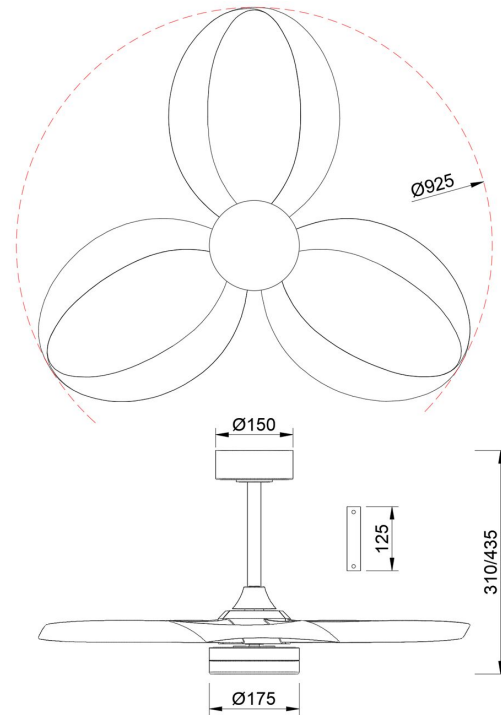

Referencia: 8702

Fecha: 23/07/2025

Familia: INFINITY FAN

DATOS PRINCIPALES		TAMAÑOS	
Categoría:	Ventilación	Altura (h):	31/43,5 cm
Tipología:	Ventilador de Techo	Diámetro (ø):	92,5 cm
Descripción:	Ventilador Led - Blanco + Madera	Anchura (l):	
Acabado:	Blanco/ Madera	Profundidad (w):	
Material:			
EAN:	8435153287022		

APLICACIONES			
Dimable:	SI	Tipo interruptor:	
Dimer Incluido:	Not found	Altura ajustable:	SI

LED		DRIVER	
Lumens:	1800 lm	Driver ref.:	
CCT:	3000K-5000K	Marca driver:	
Wattios LED:	20	Modelo driver:	
LED (horas):	25.000	Driver output:	
Reemplazable:	SI	Certificado driver:	CE

LED		DRIVER	
Marca/Tipo LED:		Cod. Remoto:	R00143(433MHz)
On/Off:	10.000		

LOGÍSTICA

Nº bultos por artículo:	1	INDIV.
	Caja 1	Peso bruto: 5,00 kg
CBM caja ind:	0,000 m ³	Peso neto: 3,00 kg
Caja alto (h):	22 cm	
Caja ancho (l):	56,2 cm	
Caja profundo (w):	38,5 cm	